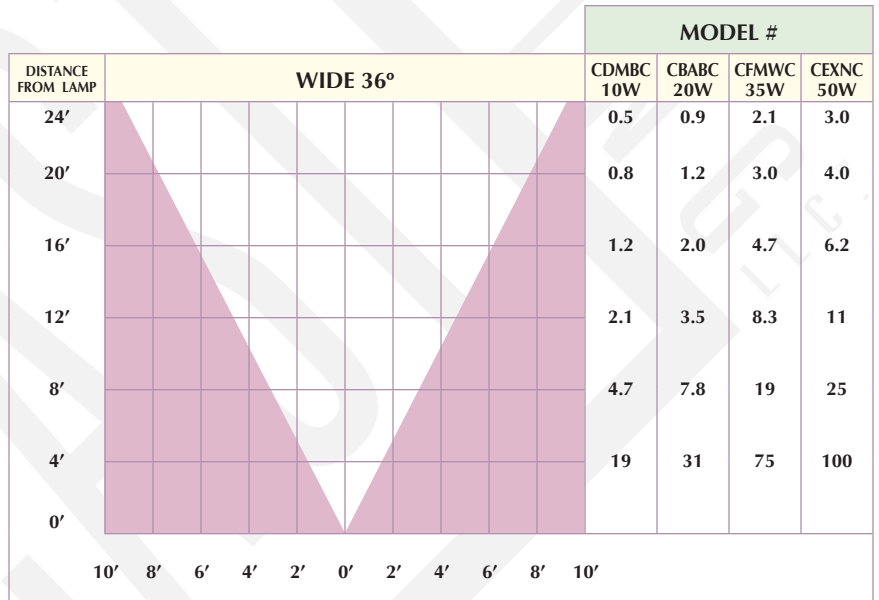

CAST MR-16 Photometrics